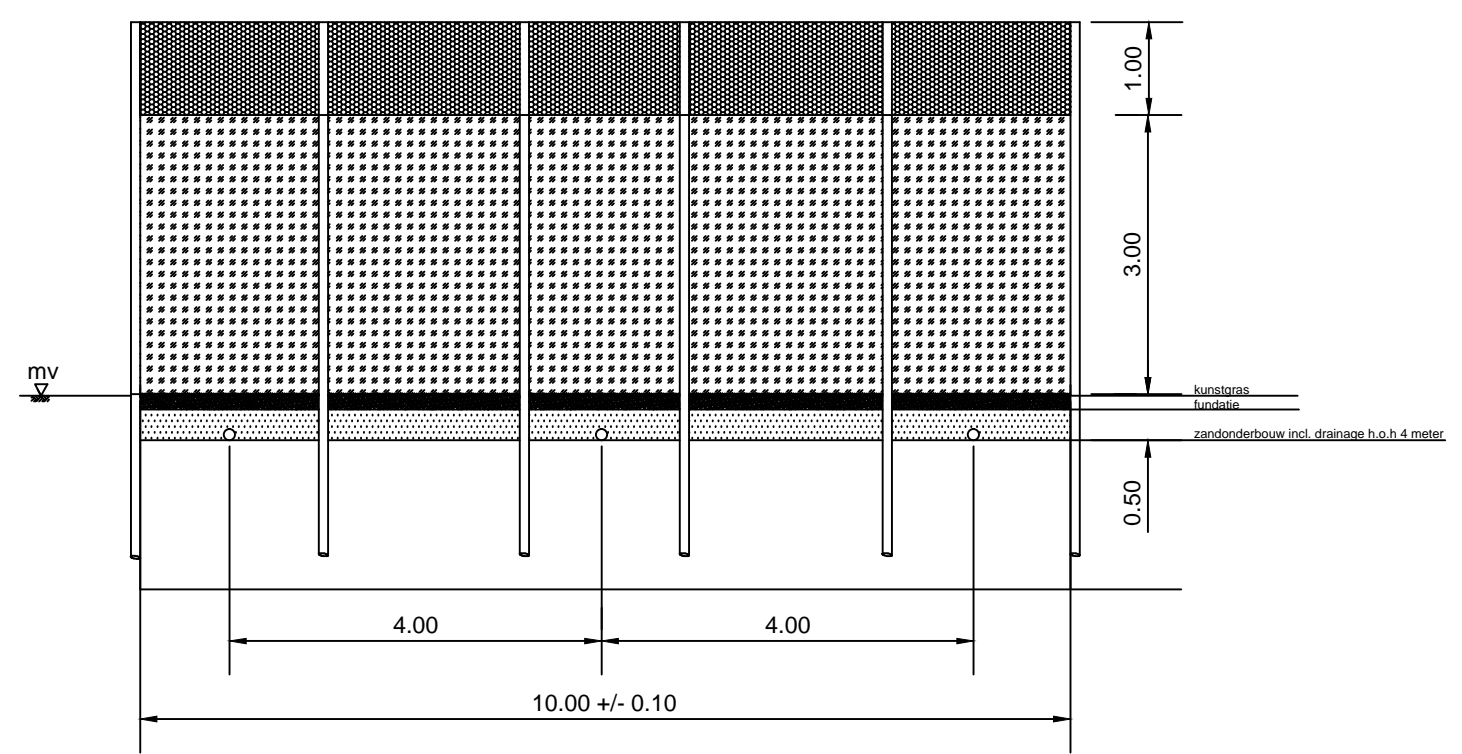

Zijaanzicht

toegangspoort

Dwarsdoorsnede

<p>CODE NORM NOCNSF-PADEL2-K november 2017</p>	<p>BELIJNING Padel (m)</p>	
--	------------------------------------	--